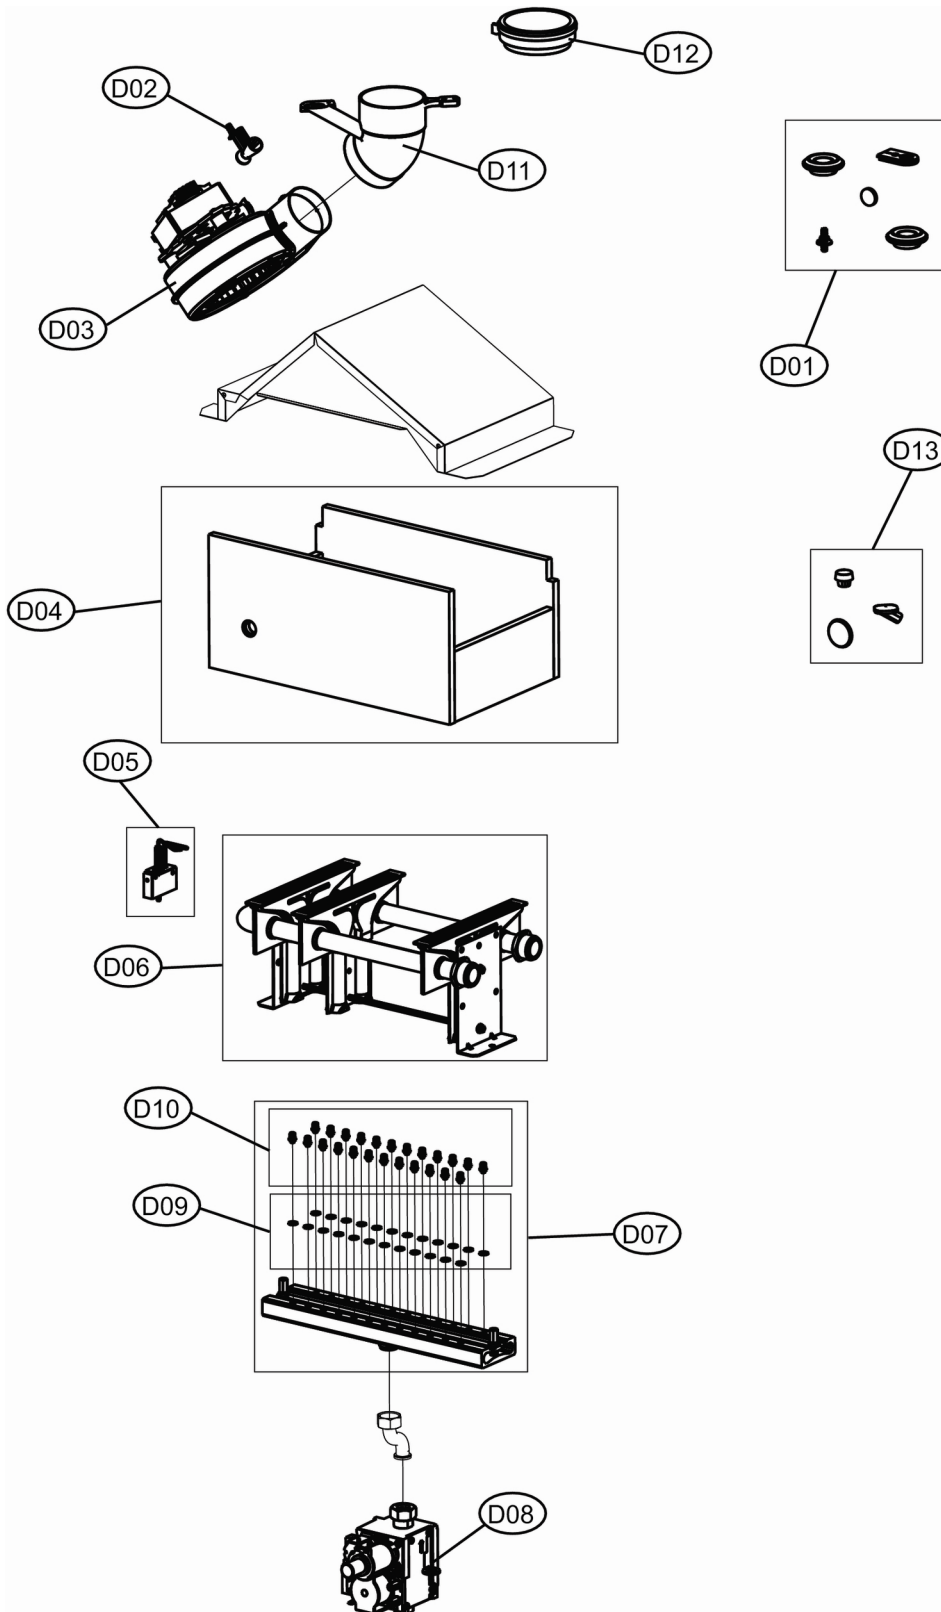

DIVAtop Low Nox F32

DIVAtop Low Nox F32

DIVAtop Low Nox F32

DIVAtop Low Nox F32

DIVAtop Low Nox F32

LISTA PEZZI

POS.	CODICE	DESC.	QT.
A01	39823890	KIT FIANCO DEX. (3110C330)	1.000
A02	39823900	KIT FIANCO SIN. (3110C350)	1.000
A03	39820370	KIT PANNELLO A."FOL"(31116580)	1.000
B01	39820380	KIT SCATOLA EL."FOL"(35012290)	1.000
B02	39820390	KIT PORTASCHEDA (35011950)	1.000
B03	39828411	KIT CENTRALINA EL. (36508461)	1.000
B04	39820410	KIT SCHEDA EL.DSP05 (38321600)	1.000
B05	39818210	KIT IDROMETRO (36402070)	1.000
C01	39822210	KIT SCAMB.MONOTERM. (37404090)	1.000
C02	39809690	KIT VASO ESP.10Lt. (36802740)	1.000
C03	39819550	KIT SONDA TEMP. (36200730)	1.000
C04	39810230	KIT SONDA TEMP.SAN. (36200640)	1.000
C05	39813220	KIT 5 REG.PORT.15Lt.(36902100)	1.000
C06	39820450	KIT FLUSSOM.ELTEK (36402180)	1.000
C07	39813230	KIT 5 FILTRI FLUSS. (39402940)	1.000
C08	39808980	KIT RUB.3/8" Tp.5014(36901470)	1.000
C09	39820900	KIT POMPA 15-60 FPL (36600150)	1.000
C10	39820441	KIT VALV.3VIE (36902240)	1.000
C11	39818220	KIT V.ARIA (39404380-39404730)	1.000
C12	39818770	KIT TRANSDUTT.PRESS.(36402100)	1.000
C13	39818270	KIT VALV.SIC. (39404720)	1.000
C14	39820910	KIT SCAMBIATORE 16P.(37404400)	1.000
C15	39818790	KIT 10 VALV.N/R. (36902190)	1.000
D01	39828460	KIT GUARN.e VETRINO Sr.ACR7	1.000
D02	39808471	KIT PRESE (35101310-35101323)	1.000
D03	39818021	KIT VENTIL. (36601872)	1.000
D04	39828450	KIT ISOL.CAM.COMB.Sr.ACA7-ACR7	1.000
D05	39828390	KIT GRUPPO ELETTRODI(36702910)	1.000
D06	39828470	KIT BRUC.12R.Low nox(37608210)	1.000
D07	39828500	KIT COLLET.UG.1,00 (3840M790)	1.000
D08	39817850	KIT VALV.GAS (36800420)	1.000
D09	39828480	KIT 24 UG.1,00 m. (34009561)	1.000
D10	39828490	KIT 24 UG.0,62 gpl (34013340)	1.000
D11	39817990	KIT CURVA USC.FUMI (33301610)	1.000
D12	39828420	KIT TRASDUTT.PRESS. (36402290)	1.000
D13	39820480	KIT SPIA (35102690-35102350)	1.000