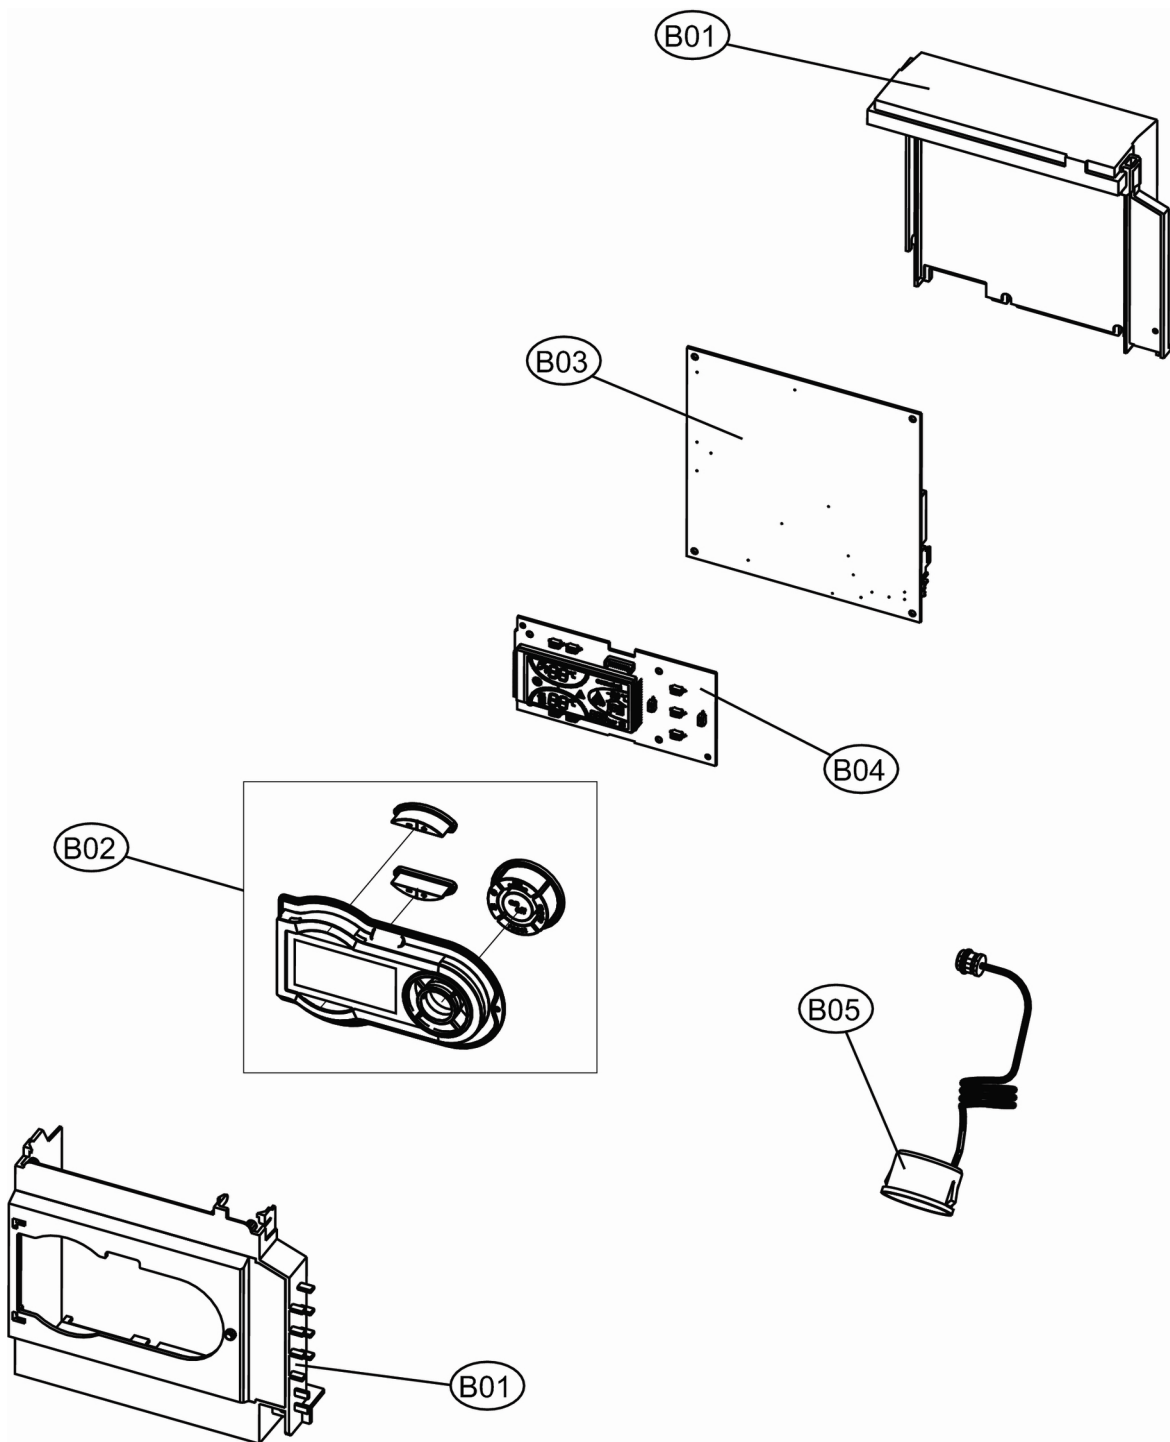

DIVAtop Low Nox F32