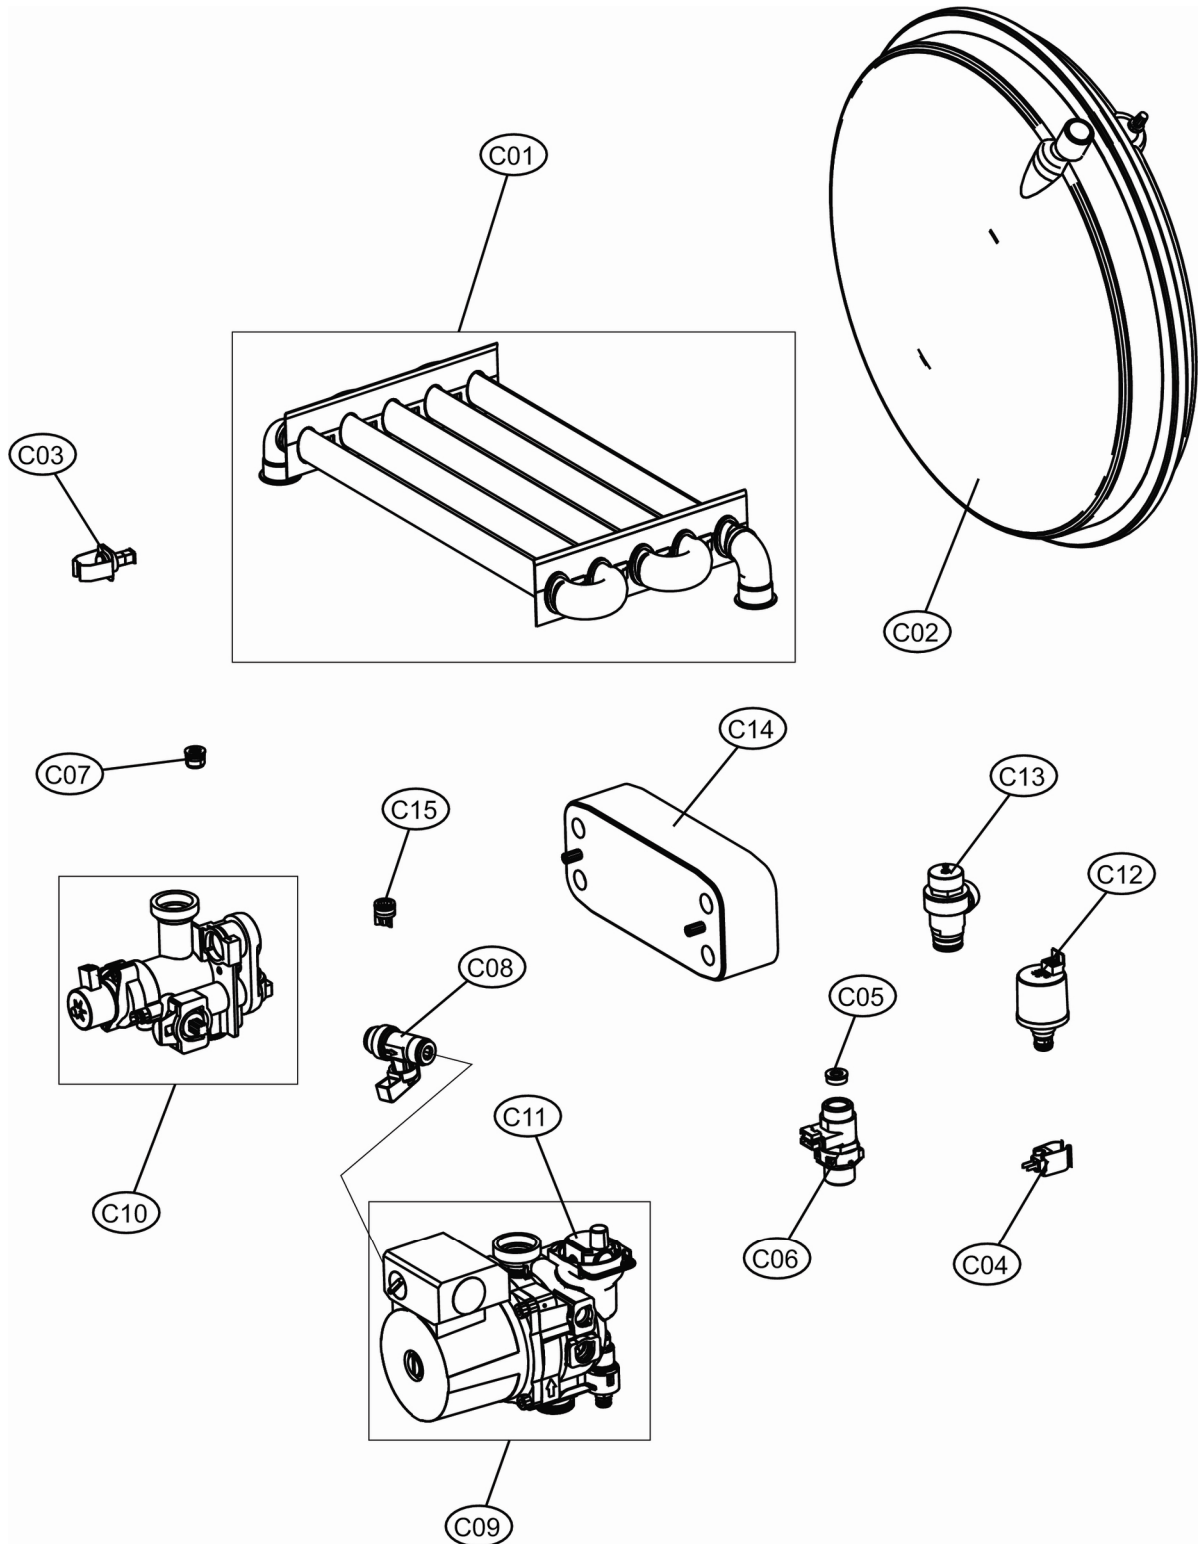

DIVAtop Low Nox F32